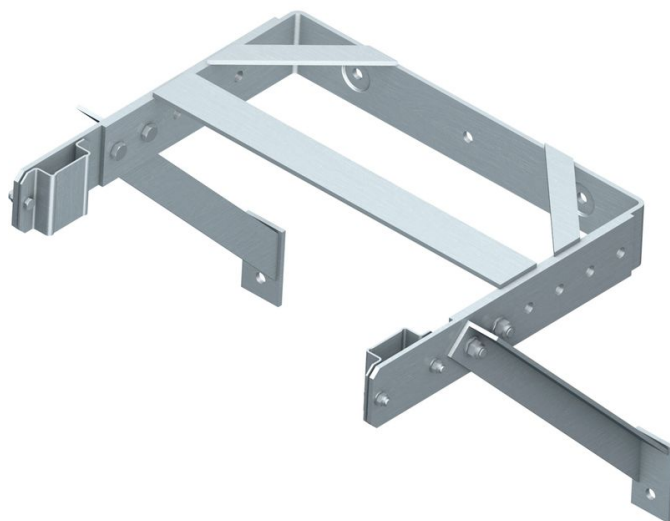

Nástěrný držák, tvar T, nastavitelný

Základní popis

- P –W7F vitélná 400 do 600 mm.
- V ÖVZÑ névztužení a šikmé podep –ViÒà
- Vrtací vzdálenost - oblouk: 332 mm.
- Vzdálenost vývrt 577 mm.
- Vn 1000 -" oblouk 622 mm.

Vlastnosti produktu

Hmotnost	Záruka
13.8 kg	10 let

Varianty produktu

SKU	SKU
43260	44260
Material	Material
Pozink. ocel	Ušlechtilá ocel