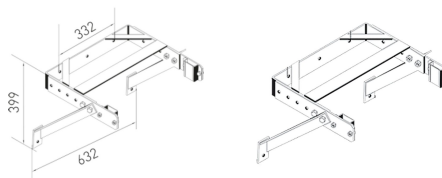

Nástěrný držák, tvar T, nastavitelný

Základní popis

- P –W7F vitélná 400 do 600 mm.
- V ÖVZÑ névztužení a šikmé podep –ViÒà
- Vrtací vzdálenost - oblouk: 332 mm.
- Vzdálenost vývrt 577 mm.
- Vn 1000 -" oblouk 622 mm.

Vlastnosti produktu

Hmotnost	Záruka
13.8 kg	10 let

Varianty produktu

SKU	SKU
43260	44260
Material	Material
Pozink. ocel	Ušlechtilá ocel