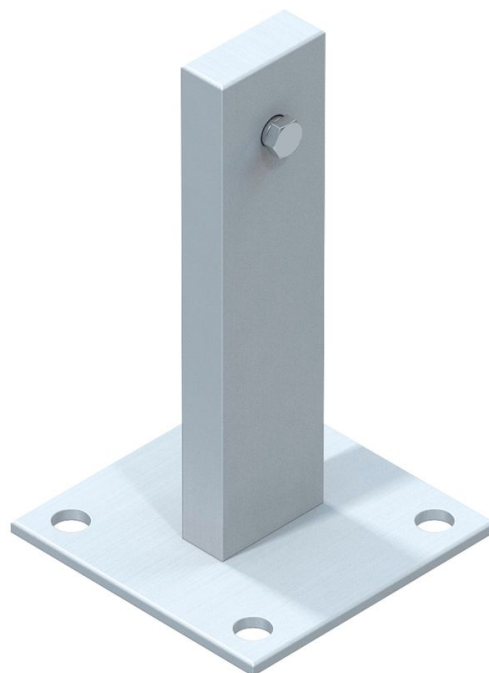

Patka

Základní popis

- K upevn ěn ě výstupového žeb žÖR podlaze.
- Základní deska: 120 x 120 mm.
- Výška: 200 mm.

Vlastnosti produktu

Hmotnost

1 kg

Záruka

10 let

Varianty produktu

SKU

43253

Material

Pozink. ocel

SKU

44253

Material