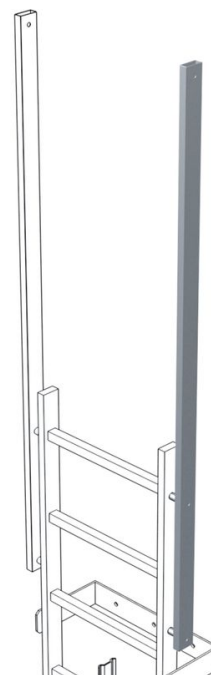

# Výstupní tyč, přímá

## Základní popis

- Rozměr bočnice 60 x 25 mm.
- Celková délka: 1 770 mm.
- Užitná délka: 1 380 mm.
- Cena za příčku.

## Rady a speciální funkce

Pro výstup/sestup je standardně třeba dvou madel/zábradlí. Ceny za madlo/zábradlí níže.