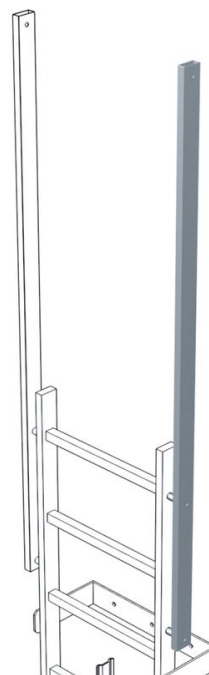

Výstupní tyč Ø 25

Základní popis

- Rozměr Ø 25 mm.
- Celková délka: 1 770 mm.
- Užitná délka: 1 380 mm.
- Cena za jednotku.

Rady a speciální funkce

Pro výstup/sestup je standardně v nabídce s dvěma modely zábradlí. Ceny za madlo/zábradlí níže.

Vlastnosti produktu

Hmotnost	Záruka
4.7 kg	10 let

Varianty produktu

SKU	SKU
43243	44243
Material	Material
Pozink. ocel	Ušlechtilá ocel