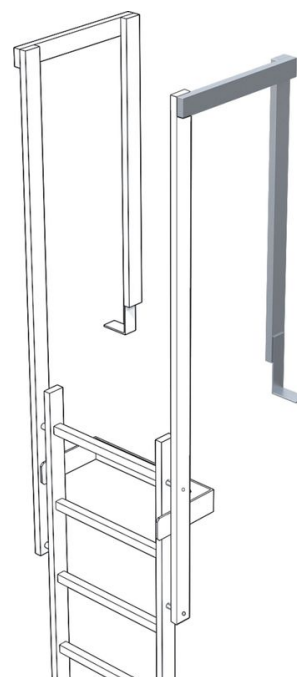

# Výstupové zábradlí

## Základní popis

- Rozměr bočnice 60 x 25 mm.
- Délka: cca 1 380 mm s úhelníkem do podlahy.
- Jen v kombinaci s obj. č. 43243 popř. 44243 (výstupní bočnice, rovná).

## Rady a speciální funkce

Pro výstup/sestup je standardně třeba dvou modelů zábradlí. Ceny za madlo/zábradlí níže.