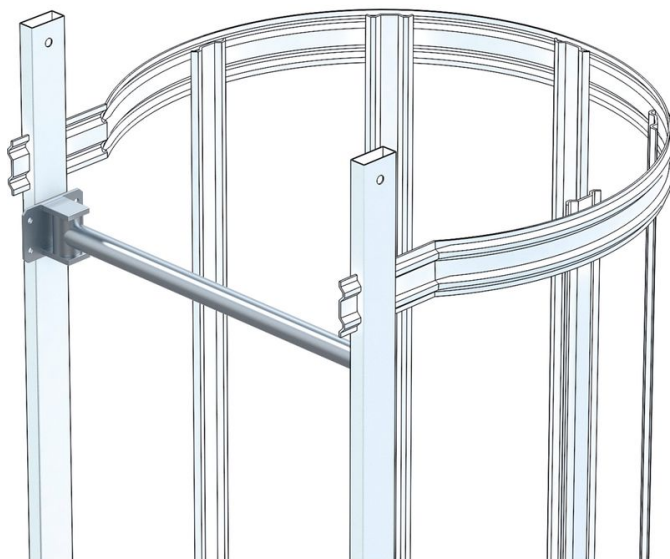

Bezpečná závora s pružinovou mechanikou

Základní popis

- Provedení s jedním ramenem.
- Samozavírací pomocí skryté pružinové mechaniky.
- AEW potaženo.

Vlastnosti produktu

Hmotnost

3 kg

Varianty produktu

SKU 43501	SKU 44521
Material Pozink. ocel	Material Ušlechtilá ocel