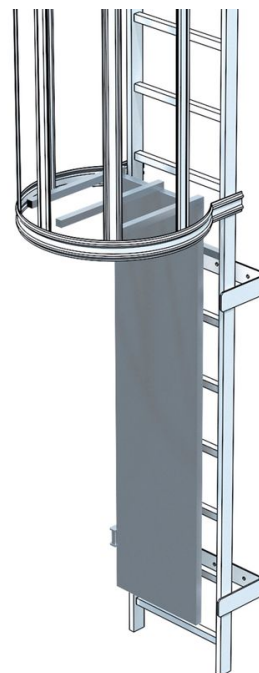

Bezpečnostní dvířko – pro údržbáře – 630 x 700 mm

Základní popis

- P – Povrch s krytými pantech, opláštěno plechem.
- Nahoře – Bezpečnostní dvířko.
- Zamykatelné.

Rady a speciální funkce

Přístup možný jen zdola.

Vlastnosti produktu

Hmotnost

21 kg

Material

Pozink. ocel

Varianty produktu