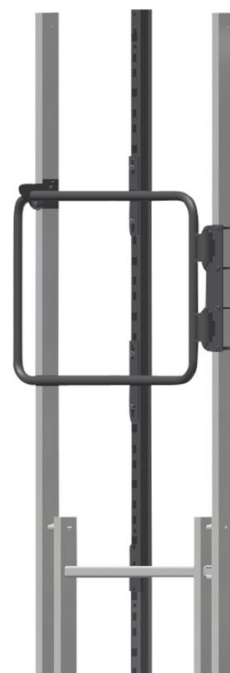

Závora pro výstupové žebříky se systémem ochrany před pádem podle DIN EN 353-1.

Základní popis

- Samozavírací se skrytou pružinovou mechanikou, s namontovanou kolejničkou ochrany před pádem.
- Dvě automatické západkové závěry s automatickou funkcí zavření/otevření.
- Potřebné příslušenství: výstupní tyče, rovné a výstupní schůdek pro rozšíření nejvyšší příčky.

Vlastnosti produktu

Hmotnost	10 kg
----------	-------

Varianty produktu

	43504	44495
Material	Pozink. ocel	nerezová ocel

ZARGES CZ, s.r.o. Hnevkovského 87 61700 Brno	Tel: +420-5-432 34 72 7 Fax: +420-5-432 34 72 8 obchod@zarges.cz	www.zarges.com/cz Účinný 24. 6. 2026 Podléhá změnám nebo chybám.
--	--	--