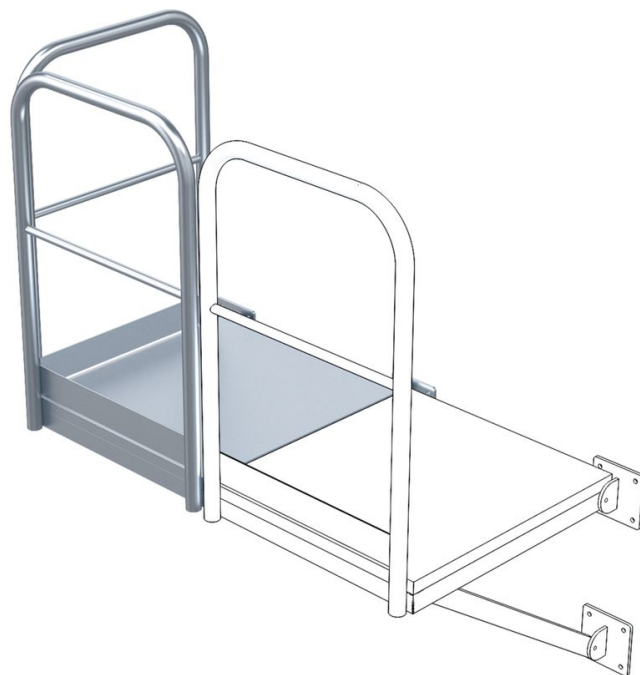

Základní podesta

Základní popis

- Mřížový rošt se 2 nastavnými konzolami.
- Zábradlí na podélné a čelní straně.
- Zatížitelnost 3,5 kN/m².
- Bodové zatížení 1,5 kN.

Rady a speciální funkce

Jako boční vstupy, popř. výstupy z výstupového žebříku. Lze použít zleva i zprava výstupového žebříku.

Varianty produktu

	43270	43275	44270	44325
Hloubka	860 mm	1000 mm	860 mm	1000 mm
Hmotnost	75 kg	86 kg	75 kg	86 kg
Material	Pozink. ocel	Pozink. ocel	Ušlechtilá ocel	Ušlechtilá ocel
Velikost Š x H	800mm x 860mm	940mm x 1.000mm	800mm x 860mm	940mm x 1.000mm
Šířka	800 mm	940 mm	800 mm	940 mm