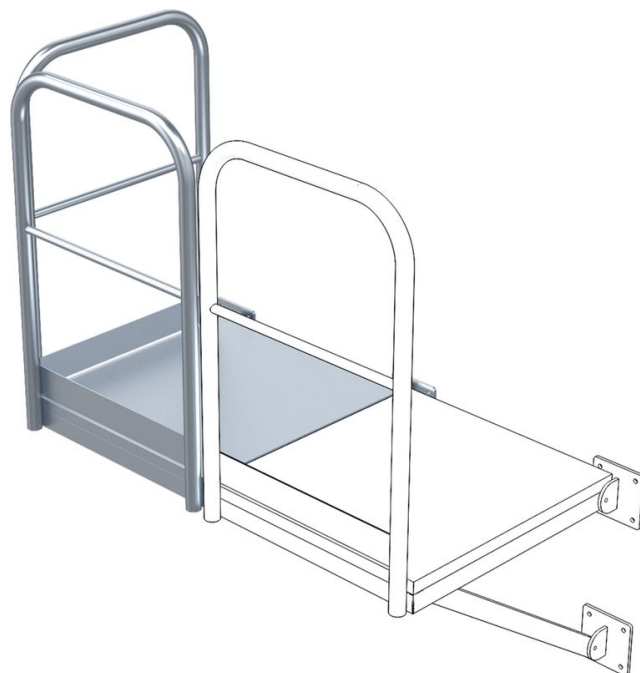

## Základní popis

- Mřížový rošt se 2 nastavnými konzolami.
- Zábradlí na podélné a čelní straně.
- Plošné zatížení 4 kN/m<sup>2</sup>.
- Jednotlivé zatížení 2 kN.

## Rady a speciální funkce

Jako boční vstupy, popř. výstupy z výstupového žebříku. Lze použít zleva i zprava výstupového žebříku.

## Varianty produktu

	43270	43275	44270	44325
Hloubka	860 mm	1000 mm	860 mm	1000 mm
Hmotnost	75 kg	86 kg	75 kg	86 kg
Material	Pozink. ocel	Pozink. ocel	nerezová ocel	nerezová ocel
Velikost Š x H	800mm x 860mm	940mm x 1.000mm	800mm x 860mm	940mm x 1.000mm
Šířka	800 mm	940 mm	800 mm	940 mm