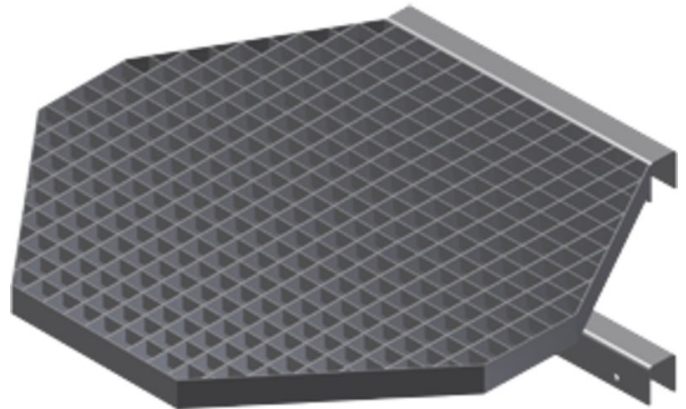

Přestupní plošina (osmiúhelníková)

Základní popis

- Plošina pro přestup mezi dvěma žebříky. Kryt z mřížového roštu, osmiúhelníkový, rozměr (L x B) 700 x 700 mm.

Rady a speciální funkce

Pro přestup v souladu s normou mezi dvěma žebříky.

Vlastnosti produktu

Hmotnost	20 kg
----------	-------

Varianty produktu

	43266	44266
Material	Pozink. ocel	nerezová ocel

ZARGES CZ, s.r.o. Hnevkovského 87 61700 Brno	Tel: +420-5-432 34 72 7 Fax: +420-5-432 34 72 8 obchod@zarges.cz	www.zarges.com/cz Účinný 27. 6. 2026 Podléhá změnám nebo chybám.
---	--	---