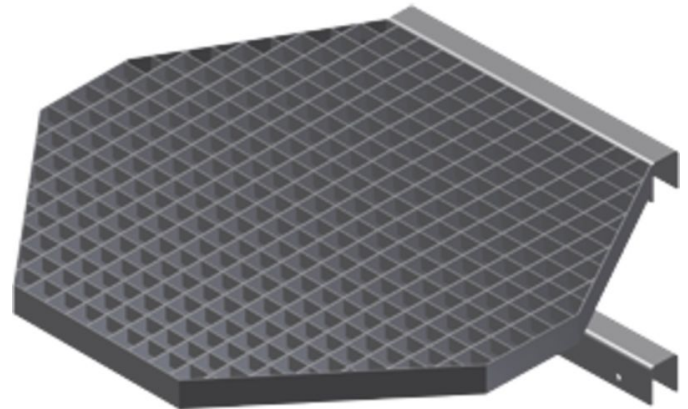

Přestupní plošina (osmiúhelníková)

Základní popis

- Plošina pro přestup mezi dvěma žebříky. Kryt z mřížového roštu, osmiúhelníkový, rozměr (L x B) 700 x 700 mm.

Rady a speciální funkce

Pro přestup v souladu s normou mezi dvěma žebříky.

Vlastnosti produktu

Hmotnost	20 kg
----------	-------

Varianty produktu

	43266	44266
Material	Pozink. ocel	nerezová ocel

ZARGES CZ, s.r.o. Hnevkovského 87 61700 Brno	Tel: +420-5-432 34 72 7 Fax: +420-5-432 34 72 8 obchod@zarges.cz	www.zarges.com/cz Účinný 27. 6. 2026 Podléhá změnám nebo chybám.
--	--	---