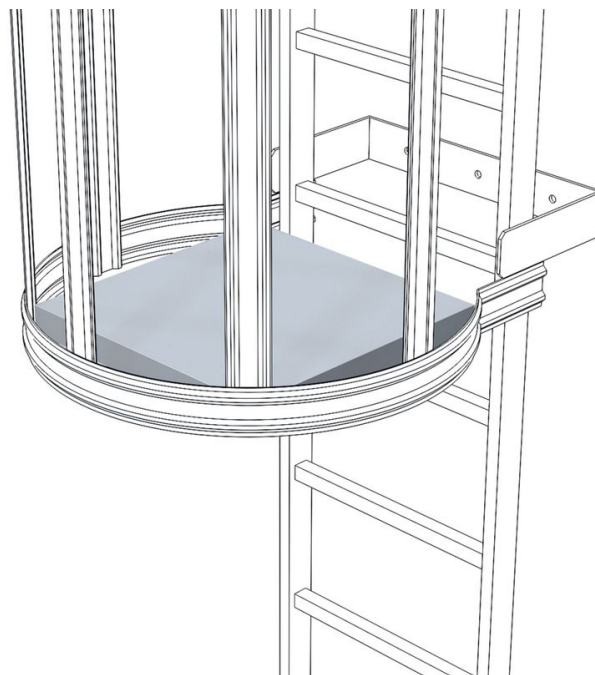

Meziplošina 520 x 550 mm

Základní popis

- Sklápěcí, lze ji přimontovat kdykoliv, i dodatečně.
- Používat jako odpočinkovou plošinu u jednoproudých výstupových žebříků s ochranným košem nad 10,0 m, resp. nad 6,0 m se zvláštním povolením.
- Lze ji také používat jako přišroubovanou pevnou podestu.