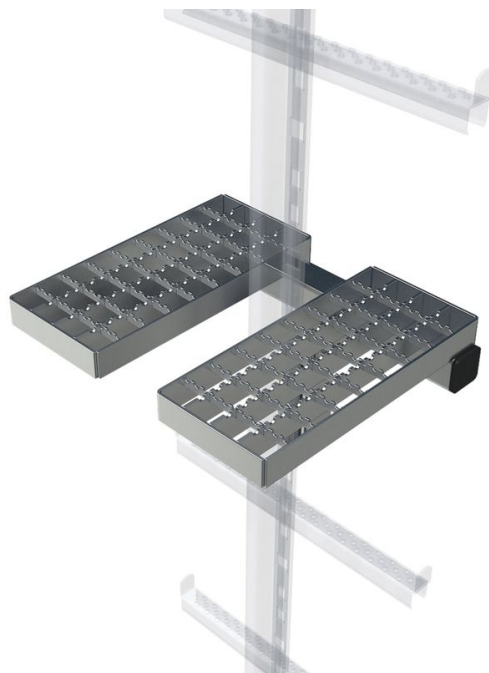

Sklopná odpočinková plošina.

Základní popis

- Povinné při výšce stoupání nad 10,00 m.
- Pro montáž na jednoramenné a žebříky do šachet v kombinaci s centrálně namontovanou ochrannou lištou proti sklouznutí.

Varianty produktu

	47539	47559
Hmotnost	4.5 kg	3.7 kg
Material	Pozink. ocel	nerezová ocel

ZARGES CZ, s.r.o.

Hnevkovského 87

61700 Brno

Tel: +420-5-432 34 72 7

Fax: +420-5-432 34 72 8

obchod@zarges.cz