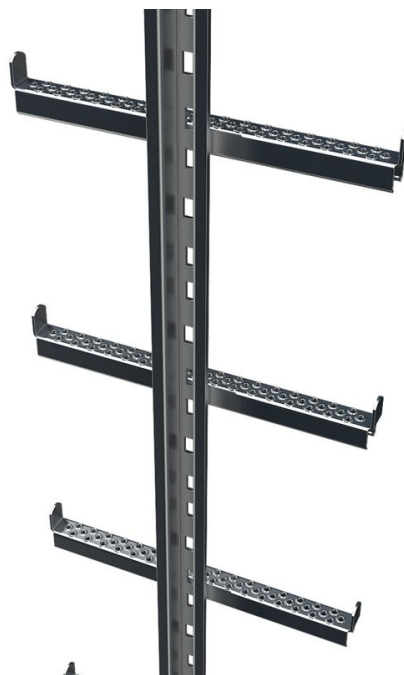

Žebřík s jedním nosným profilem s integrovanou kolejničkou ochrany před pádem.

Základní popis

- Protiskluzové děrované přičle s vnějším ohraničením. Svařené s kolejničkou ochrany před pádem.
- Spojky mezi jednotlivými díly žebříku.
- Šířka žebříku 370 mm.

Rady a speciální funkce

Pokud místní poměry neumožňují použití žebříků se 2 nosnými profily, lze použít tzv. žebříky s jedním nosným profilem, u kterých tvoří systém ochrany před pádem přímo nosný profil žebříku (středově uspořádaný).

Varianty produktu

	47533	47534	47535	47553	47554	47555
Délka	1.4 m	1.96 m	2.8 m	1.4 m	1.96 m	2.8 m
Hmotnost	7.4 kg	10.1 kg	14.4 kg	7.4 kg	10.1 kg	14.4 kg
Material	Pozink. ocel	Pozink. ocel	Pozink. ocel	nerezová ocel	nerezová ocel	nerezová ocel