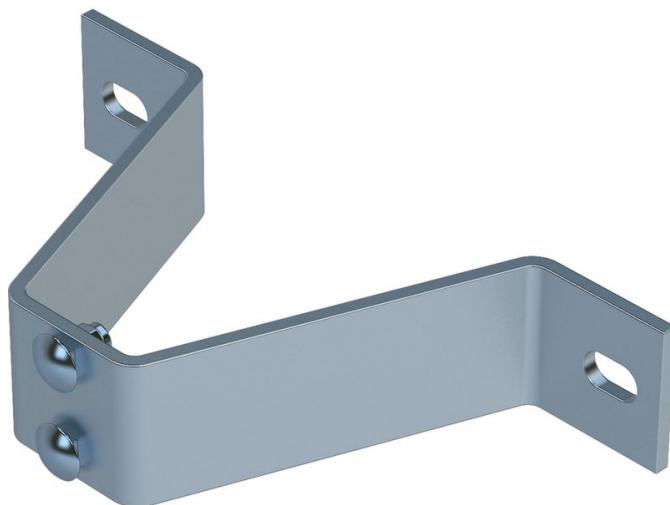

# Kotva do zdi, pevná

## Základní popis

- Pro vzdálenost od zdi 150 mm.
- Vhodná pro kolejni Ö-à žeb žÖš jedním nosným profilem.
- St žæötvý je nutné umístit ve vzdálenostech max. 1,12 m.

## Vlastnosti produktu

Hmotnost

**1.2 kg**