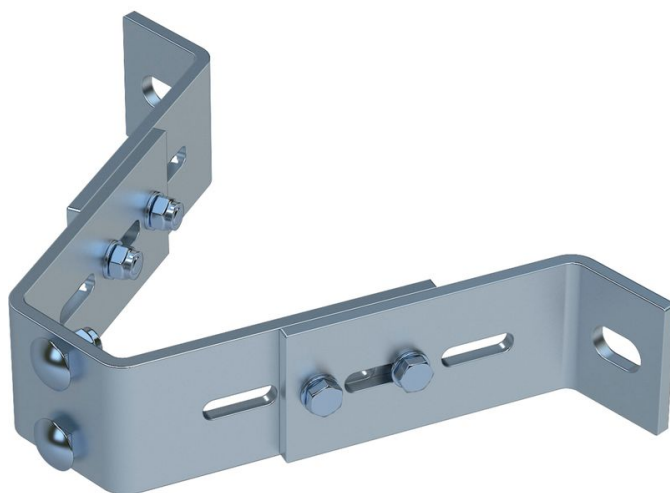

Nástěvný držák, nastavitelný

Základní popis

- Nastavitelná pro vzdálenost od stěny od 120 mm do 180 mm.
- Vhodná pro kolejni Ö-á žeb žÖš jedním nosným profilem.
- Stěnové tělů je nutné umístit ve vzdálenostech max. 1,12 m.

Vlastnosti produktu

Hmotnost

1.6 kg

Varianty produktu

SKU 47538	SKU 47558
Material Pozink. ocel	Material Ušlechtilá ocel