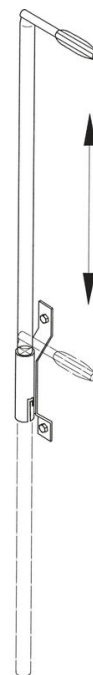

Nástupní tyč s ochrannou rukojetí, k upevnění na bočnici žebříku

Základní popis

- Pro upevnění na zdi.
- Určena pro upevnění na nosný profil žebříku, lze zasunout do šachty.
- Součástí dodávky: 1x vlastní nástupní tyč a 1x držák.

Rady a speciální funkce

Upevňovací materiál (hmoždinky atd.) není v rozsahu dodávky.

Vlastnosti produktu

Délka	1.6 m
Hmotnost	1.1 kg

Varianty produktu

	47210	47211
Material	Z pozinkované oceli.	nerezová ocel
Rozměr	45 mm	44 mm