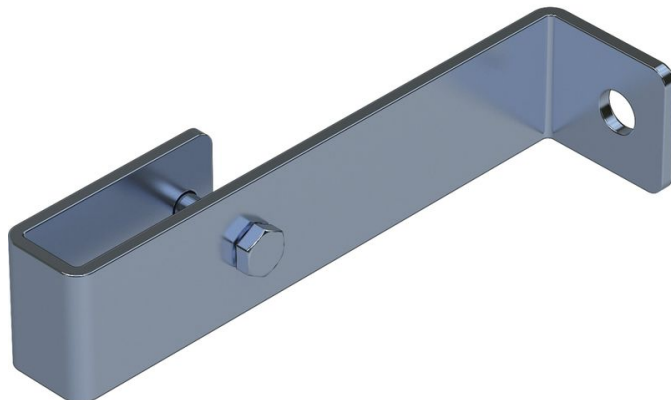

Kotva do zdi, pevná

Základní popis

- Pro vzdálenost od zdi 150 mm.
- 1 sada = 2 kusy.

Rady a speciální funkce

Pro žebříky s 4–9 příčlemi je nutné použít 2 sady stěnových kotev, pro žebříky s 10–15 příčlemi 3 sady stěnových kotev, pro žebříky s 16–24 příčlemi 5 sad stěnových kotev.

1 sada = 2 kusy (vpravo/vlevo).

Upevňovací materiál (hmoždinky atd.) není v rozsahu dodávky.

Vlastnosti produktu

Hmotnost	0.8 kg
Záruka	10 let

Varianty produktu

	47301	47304	47307
Material	Pozink. ocel	nerezová ocel	nerezová ocel
Vhodný pro	Ocelový žebřík	V4A žebřík	GFK žebřík