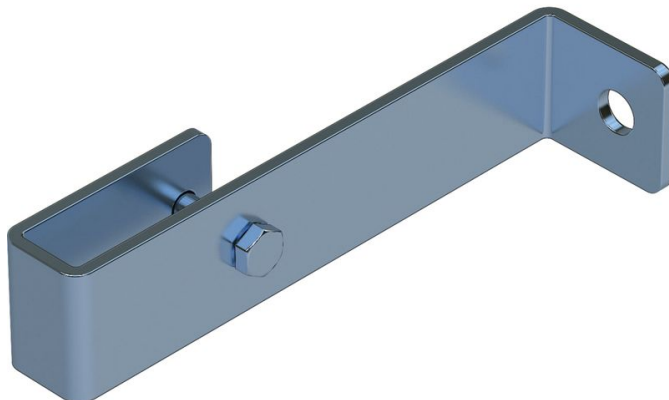

Kotva do zdi, pevná

Základní popis

- Pro vzdálenost od zdi 150 mm.
- 1 sada = 2 kusy.

Rady a speciální funkce

Pro žeb žÖš 4–9 p žÑ lemnuté použít 2 sady st řæðvých kotev, pro žeb žÖš 10–15 p žÑ lemnuté 1 sada st řæðvých kotev, pro žeb žÖš 16–24 p žÑ lemnuté 1 sada st řæðvých kotev.

1 sada = 2 kusy (vpravo/vlevo).

Upev řðvační materiál (hmoždinky atd.) není v rozsahu dodávky.

Vlastnosti produktu

Hmotnost	Záruka
0.8 kg	10 let

Varianty produktu

SKU	SKU	SKU
47301	47304	47307
Material	Material	Material
Pozink. ocel	Ušlechtilá ocel	Ušlechtilá ocel
Vhodný pro	Vhodný pro	Vhodný pro
Ocelový žeb žÖ°	V4A žeb žÖ°	GFK žeb žÖ°