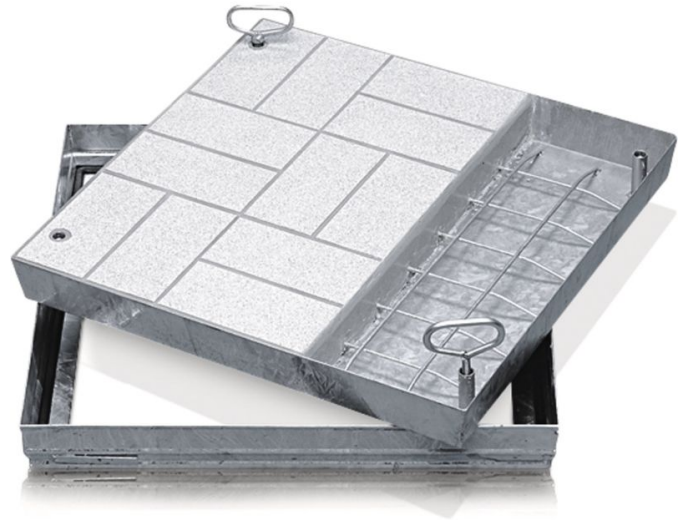

Kryty šachty z nerezové oceli s vanou

Kryty šachet s možností přecházení nebo přejíždění, s volitelnou povrchovou plochou do interiéru nebo do venkovního prostředí.

Základní popis

- Dle DIN EN 124 společně s DIN 1229.
- Konická konstrukce profilu pro snadné otevírání bez přičení.
- Možnost snadného otevření, žádné uváznutí a vzpříčení.
- Pachotěsné a odolné tekoucí vodě.
- Zatížení při volitelné povrchové ploše: Zkušební síla 125 kN (=12,5 t), pouze po vyplnění vany víka ve stavební části betonem B 45 (zrnitost 0-8).
- Včetně rukojetí pro vyzdvižení (pár) z nerezové oceli, jedna rukojeť se samočinným odklopením a nadzdvižením k otevření a jedna rukojeť pro vyzdvižení.
- Hloubka vany 80 mm (z toho 40 mm s obložením z ocelové mřížky a 40 mm volné plochy)

Vlastnosti produktu

Hloubka vany	80 mm
Konstrukční výška	90 mm

Varianty produktu

	47060	47061	47062	47064	47065	47067
Přepavní rozměry	420 mm × 420 mm × 90 mm	570 mm × 570 mm × 90 mm	620 mm × 620 mm × 90 mm	720 mm × 720 mm × 90 mm	750 mm × 750 mm × 90 mm	920 mm × 920 mm × 90 mm
Vnější rozměr max. D x Š x V	420 mm × 420 mm	570 mm × 570 mm	620 mm × 620 mm	720 mm × 720 mm	755 mm × 755 mm	920 mm × 920 mm
světla délka šachty	300 mm	450 mm	500 mm	600 mm	635 mm	800 mm
světla šířka šachty	300 mm	450 mm	500 mm	600 mm	635 mm	800 mm
světly rozměr šachty	300mm × 300mm	450mm × 450mm	500mm × 500mm	600mm × 600mm	635mm × 635mm	800mm × 800mm

	47070
Přepavní rozměry	1.120 mm × 1.120 mm × 90 mm
Vnější rozměr max. D x Š x V	1.120 mm × 1.120 mm
světla délka šachty	1000 mm
světla šířka šachty	1000 mm
světly rozměr šachty	1.000mm × 1.000mm

ZARGES CZ, s.r.o.