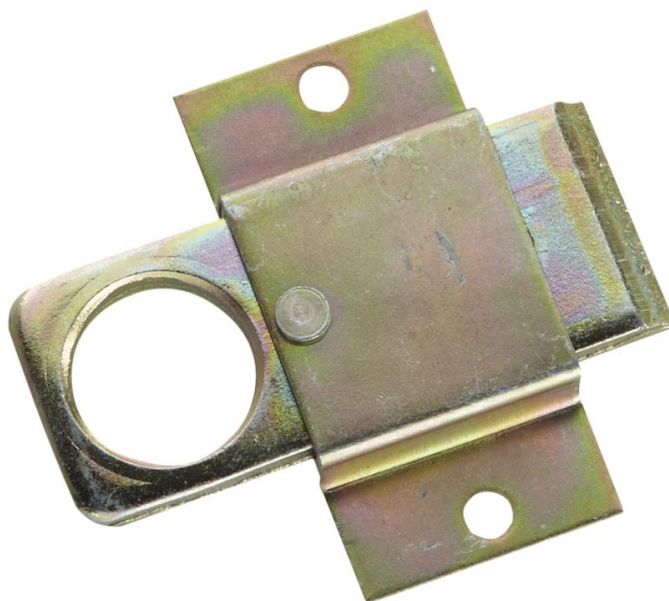

Uzávěr pro klapku průlezu

Základní popis

- Vhodné pro všechny mobilní lešení s přístupovým poklopem.

Vlastnosti produktu

Hmotnost	0.1 kg
Záruka	Missing translation

ZARGES CZ, s.r.o.

Hnevkovského 87

61700 Brno