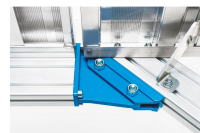

Schody s plošinou, pojízdné

Mobilní p žx7GW 060 pracovní plošina s pohodlným výstupem. Ideální pro déletrvající práce i s ná – NÖÖs
 Ö 7F-zR 1æ-p Pracovního místa. Velká plošina se zábradlím pro bezpečí a ergonomickou práci ve výšce.

Základní popis

- R ÷í' sklony, 45° pro pohodlný výstup nebo 60° pro zúžený prostor.
- Povrch stup a plošiny v sériovém provedení z rýhovaného hliníku (R10). Voliteln ě jako ocelový m žÚàovšřt (R12) a ocelový d -&švanýlech (R13) pro lepší protiskluznost.
- Volitelné ší –'stup 600 mm, 800 mm nebo 1000 mm.
- Individuáln ě —š osobelky plošin.
- Možnost volby plošiny s p –W6 †VĚro p –VÖ÷7A ní rušivých obrys òà
- Podvozek voliteln ě elektricky vodivém provedení.
- Zúžený pojezd. Ší –'pojezdu lze zmenšit na minimum pomocí p žÖF vnéhřzávaží.
- Individuální konfigurace zábradlí na plošin ě Voliteln ě dví –'nebo závorou.
- Maximální flexibilita díky odnímatelným madl òà zábradlí bez použití nástroj òà
- Rychlá a snadná montáž pomocí spojovacího systému ZARGES s vysokým stupn 11Ě –VFÖöçFřování.