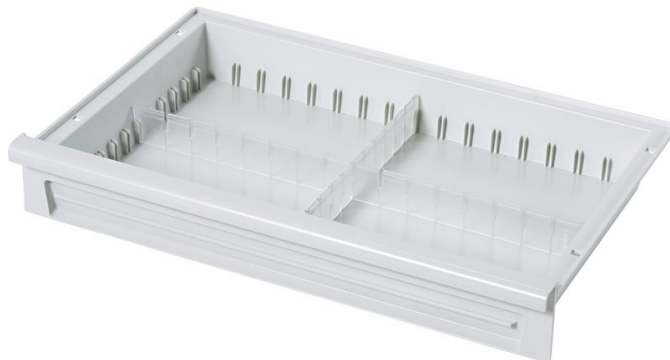

Modulové zásuvky v ABS

Základní popis

- Z akrylonitrilbutadienstyrenu (ABS), světle šedý.
- Odolný teplotám do 85°C.
- Uzavřené dno, bezpečná ochrana před únikem tekutin, prachem a částicemi nečistot.
- Lze variabilně rozdělit podélnými a příčnými příčkami.
- Plánovány pro montáž do nosné stěny a na teleskopické kolejničky a připravené pro zarážku proti vytažení.
- Snadná montáž rámečku na etikety.

Varianty produktu

	46206	46205	46209	46208	46204
Délka	600 mm	600 mm	400 mm	400 mm	600 mm
Hmotnost	2.1 kg	1.8 kg	2.1 kg	1.8 kg	1.7 kg
Rozměry	600 mm × 400 mm × 245 mm	600 mm × 400 mm × 145 mm	400 mm × 600 mm × 245 mm	400 mm × 600 mm × 145 mm	600 mm × 400 mm × 95 mm
Šířka	400 mm	400 mm	600 mm	600 mm	400 mm