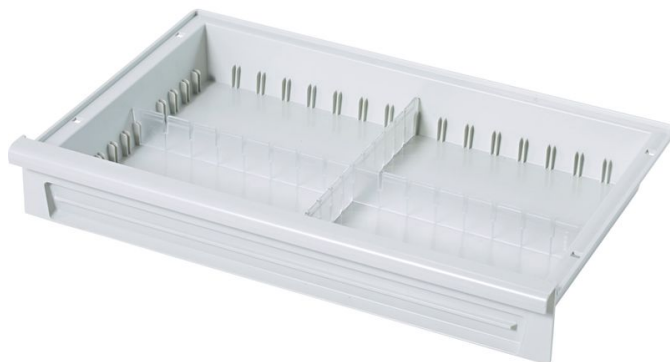

ABS modulová zásuvka, uzamykatelná

Základní popis

- ABS modulová zásuvka, uzamykatelná s cylindrickou vložkou

Vlastnosti produktu

Varianty produktu

SKU 46466	SKU 46468
Délka 600 mm	Délka 400 mm
Hmotnost 3.3 kg	Hmotnost 2 kg
Rozm · y 600 mm × 400 mm × 150 mm	Rozm · y 400 mm × 600 mm × 150 mm
Ší –ř 400 mm	Ší –ř 600 mm