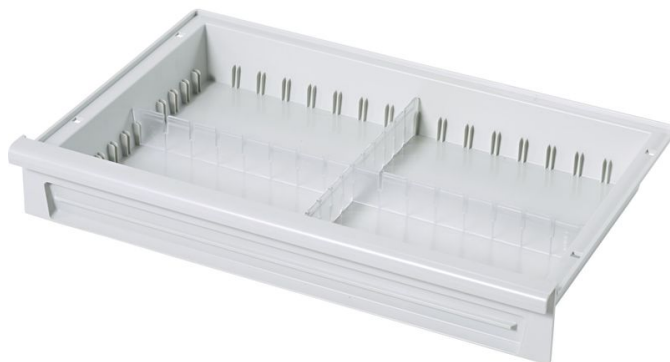

# ABS modulová zásuvka, uzamykatelná

## Základní popis

- ABS modulová zásuvka, uzamykatelná s cylindrickou vložkou

## Varianty produktu

	46466	46468
Délka	600 mm	400 mm
Hmotnost	3.3 kg	2 kg
Rozměry	600 mm × 400 mm × 150 mm	400 mm × 600 mm × 150 mm
Šířka	400 mm	600 mm

ZARGES CZ, s.r.o.

Hnevkovského 87

61700 Brno

Tel: +420-5-432 34 72 7