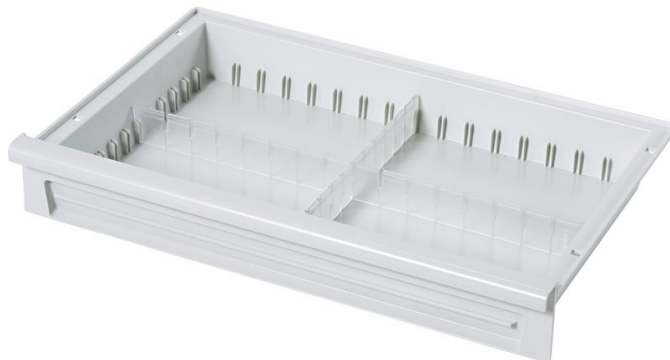

ABS modulová zásuvka, uzamykatelná

Základní popis

- ABS modulová zásuvka, uzamykatelná s cylindrickou vložkou

Varianty produktu

	46466	46468
Délka	600 mm	400 mm
Hmotnost	3.3 kg	2 kg
Rozměry	600 mm × 400 mm × 150 mm	400 mm × 600 mm × 150 mm
Šířka	400 mm	600 mm