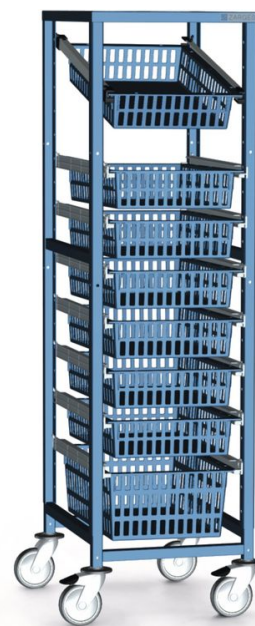

Zásobovací vozík jednořadý

Základní popis

- Ocel, práškovaná
- Barva: Světlešedá RAL 7035.
- Spodní část z pevné čtyřhranné trubky.
- Rozestup otvorů: 71 mm.
- 4 kolečka, Ø 125 mm, z toho 2 s brzdou.
- Vhodné pro závěsné zásuvné lišty.

Vlastnosti produktu

Hmotnost	20 kg
----------	-------

Varianty produktu

	46441	366035	362162	367568
Délka	483 mm	544 mm	744 mm	744 mm
Hloubka	675 mm	675 mm	475 mm	475 mm
Rozměry DxH	483 mm × 675 mm	544 mm × 675 mm	744 mm × 475 mm	744 mm × 475 mm
Šířka zasunutí	400 mm	400 mm	600 mm	600 mm