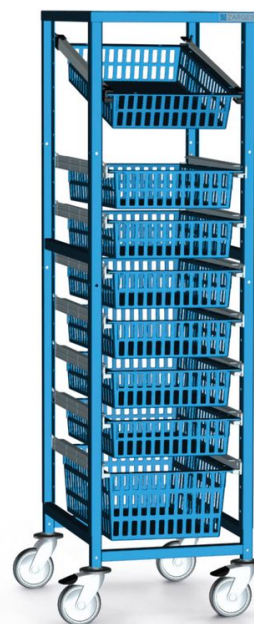

Zásobovací vozík jedno – @ý

Základní popis

- Ocel, práškovaná
- Barva: Sv -FÆY!Vç7Gm0RAL 7035.
- Spodní P 7Bpevné xG'Yhratnůky.
- Rozestup otvor ø1 mm.
- 4 kole Ö110 125 mm, z toho 2 s brzdou.
- Vhodné pro záv -6ř zásuvné lišty.

Vlastnosti produktu

Hmotnost

20 kg

Varianty produktu

SKU 46441	SKU 366035	SKU 362162
Délka 483 mm	Délka 544 mm	Délka 744 mm
Hloubka 675 mm	Hloubka 675 mm	Hloubka 475 mm
Rozm · yDxH 483 mm x 675 mm	Rozm · yDxH 544 mm x 675 mm	Rozm · yDxH 744 mm x 475 mm
Ší –řzasunutí 400 mm	Ší –řzasunutí 400 mm	Ší –řzasunutí 600 mm
SKU		

367568

Délka

744 mm

Hloubka

475 mm

Rozm · yDxH

744 mm × 475 mm

Ší –řzasunutí

600 mm