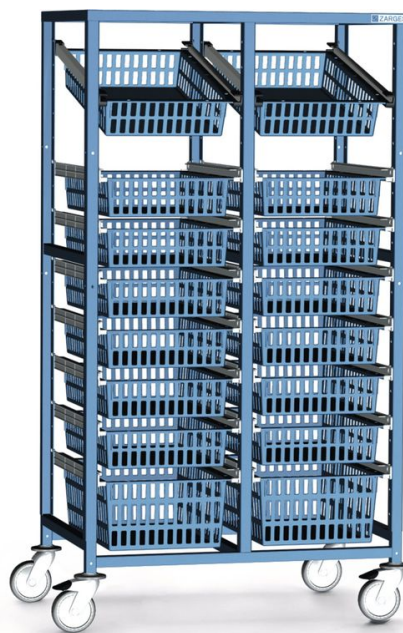

Zásobovací vozík dvouřadý

Základní popis

- Ocel, práškováná
- Barva: Světlešedá RAL 7035.
- Spodní část z pevné čtyřhranné trubky.
- Rozestup otvorů: 71 mm.
- 4 kolečka, \varnothing 125 mm, z toho 2 s brzdou.
- Vhodné pro závěsné zásuvné lišty.

Vlastnosti produktu

Hloubka	600 mm
Hmotnost	30 kg
Rozměry DxH	600 mm
Šířka zasunutí	400 mm

ZARGES CZ, s.r.o.

Hnevkovského 87

61700 Brno

Tel: +420-5-432 34 72 7

Fax: +420-5-432 34 72 8

obchod@zarges.cz