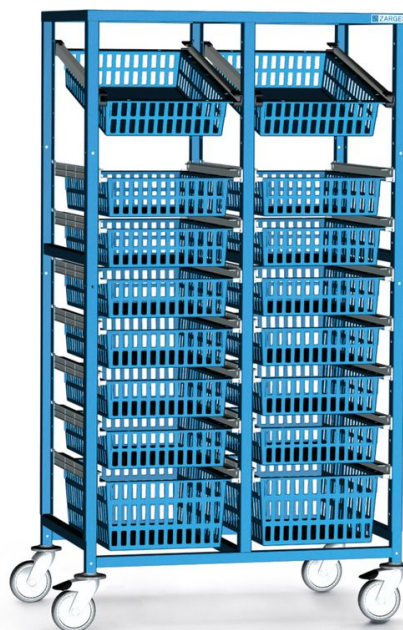

# Zásobovací vozík dvou – @ý

## Základní popis

- Ocel, práškováná
- Barva: Sv. FÆYVÄAL 7035.
- Spodní část bezpečně xG'Yhratruky.
- Rozestup otvorů 1 mm.
- 4 kolečka 125 mm, z toho 2 s brzdou.
- Vhodné pro záv. 6" zásuvné lišty.

## Vlastnosti produktu

Hloubka	Hmotnost	Rozm. yDxH	Šířka zasunutí
<b>600 mm</b>	<b>30 kg</b>	<b>x 600 mm</b>	<b>400 mm</b>