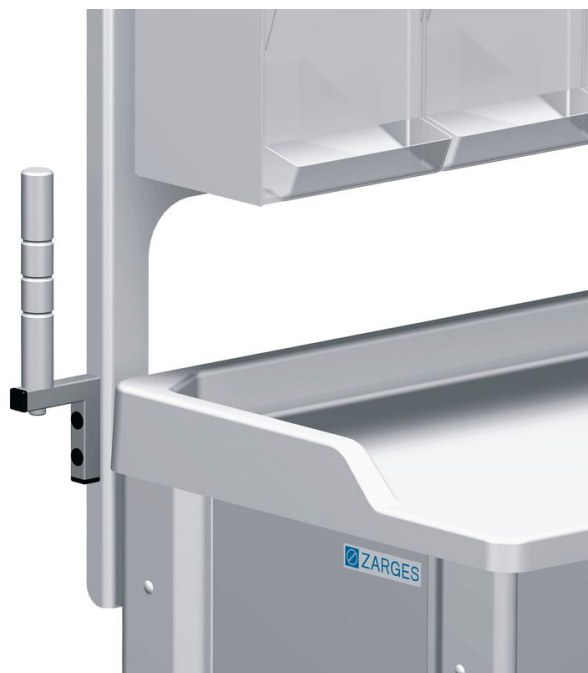

Úchyt rohového sloupku

Základní popis

Vlastnosti produktu

Varianty produktu