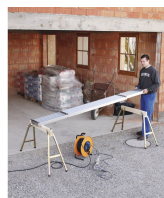

## Základní popis

- 80 cm široká pracovní plocha, na koncích pojistky proti sklouznutí.
- Po sklopení šetří místo.
- Všechny čtyři nohy od 60 cm do 90 cm jednotlivě výškově nastavitelné.
- Zatížení max. 150 kg.