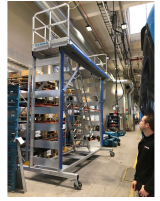

Bo ůpracovní plošina

Bo ůpracovní plošiny ZARGES nabízí bezpečný přístup k vozidům a vozíkům pro všechny práce podél vlaku, dve řiž7GW.

Základní popis

- Bo ůpracovní plošiny s pevnou výškou nebo ve výškov ěnastavitelném provedení.
- R ůdí' možnosti p řiž7GW: Form ůschod ůb ů nebo ramp, také vnit řiž7GW s poklopem p řiž7GW.
- I u údržbových plošin hraje mobilita velkou roli. U firmy ZARGES získáte stacionární, mobilní nebo pojízdné plošiny.