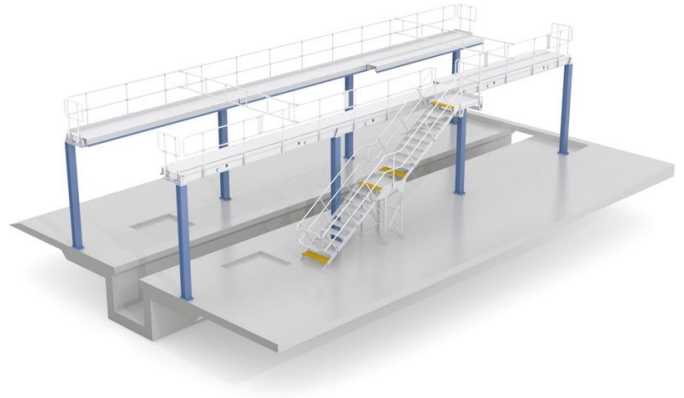

# Stanoviště pro práci na střeše

Naše střešní pracovní stanoviště umožňují přístup a práci na střeše nebo v prostoru střechy celého olejového vozidla.

## Základní popis

- Stabilní pracovní plošiny nebo lávky lze přizpůsobit téměř jakékoliv kontuře.
- Stanoviště pro práci na střeše lze montovat na podlahový stojan, stropní závěs, konzolu nebo výsuvné rameno.
- Různé možnosti přístupu ve formě schodů, žebříků nebo ramp, také vnitřní a s poklopem průlezu.
- Lze zohlednit různá rozhraní pro média (např. elektrický proud nebo stlačený vzduch).
- Výsuvné systémy s ochranným polštářem na ochranu struktury vlaku.