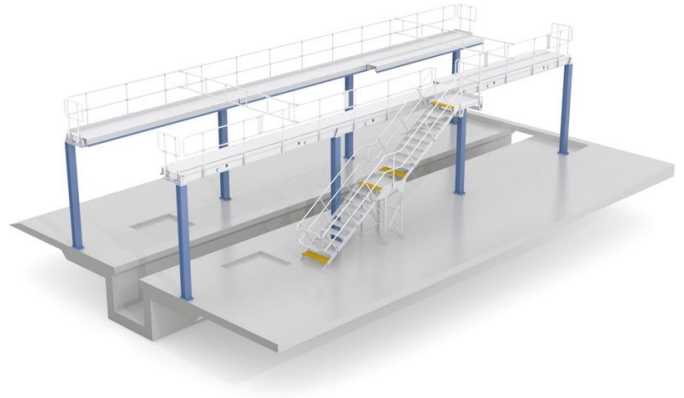

Stanoviště pro práci na střeše

Naše střešní pracovní stanoviště umožňují přístup a práci na střeše nebo v prostoru střechy celého olejového vozidla.

Základní popis

- Stabilní pracovní plošiny nebo lávky lze přizpůsobit téměř jakékoliv kontuře.
- Stanoviště pro práci na střeše lze montovat na podlahový stojan, stropní závěs, konzolu nebo výsuvné rameno.
- Různé možnosti přístupu ve formě schodů, žebříků nebo ramp, také vnitřní a s poklopem průlezu.
- Lze zohlednit různá rozhraní pro média (např. elektrický proud nebo stlačený vzduch).
- Výsuvné systémy s ochranným polštářem na ochranu struktury vlaku.

ZARGES CZ, s.r.o.

Hnevkovského 87

61700 Brno

Tel: +420-5-432 34 72 7

Fax: +420-5-432 34 72 8

obchod@zarges.cz

www.zarges.com/cz

Účinný 27. 6. 2026

Podléhá změnám nebo chybám.