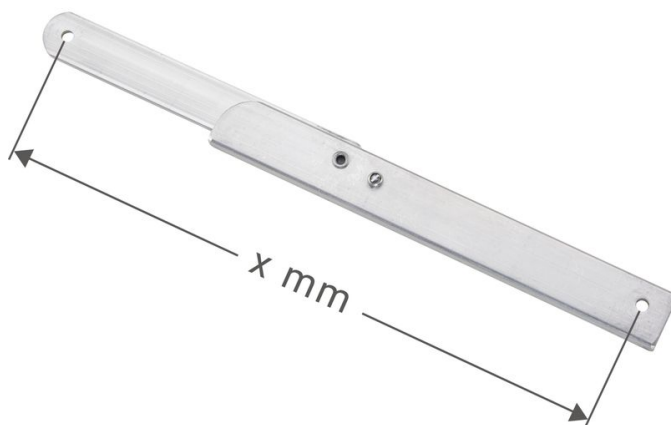

Kloubová vzpěra se zarážkou, levá

Základní popis

- Pro stojací žebříky a schody Seventec.

Vlastnosti produktu

Záruka	Missing translation
--------	---------------------

Varianty produktu

	800398	800390	800410	800425	800392	800394
Délka	320 mm	402 mm	422 mm	520 mm	559 mm	717 mm