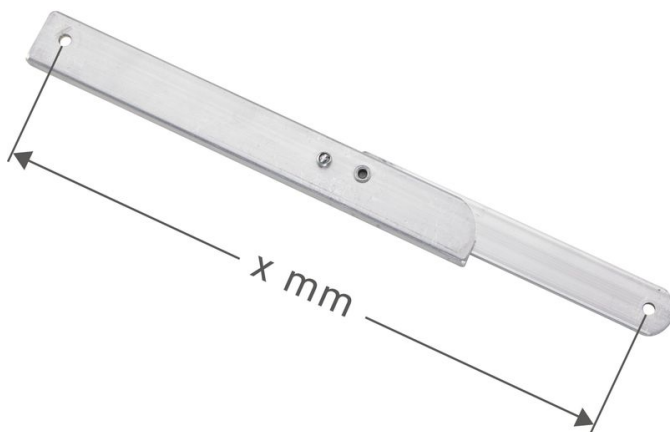

Kloubová vzpěra se zarážkou, pravá

Základní popis

- Pro stojací žebříky a schody Seventec.

Vlastnosti produktu

Záruka

Missing
translation

Varianty produktu

SKU	SKU	SKU
800399	800391	800411
Délka	Délka	Délka
320 mm	402 mm	422 mm
SKU	SKU	SKU
800424	800393	800395
Délka	Délka	Délka
520 mm	559 mm	717 mm