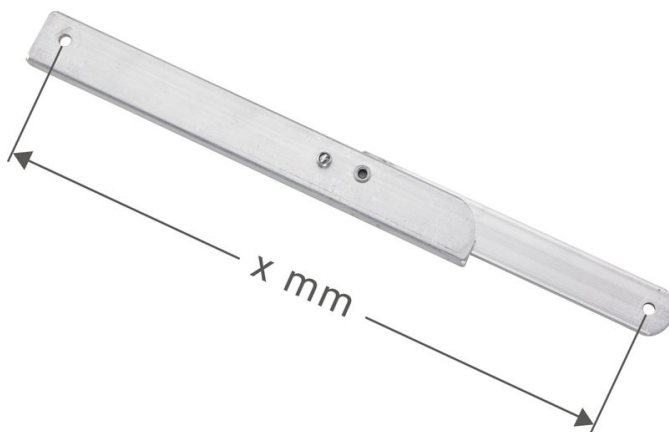

Kloubová vzpěra se zarážkou, pravá

Základní popis

- Pro stojací žebříky a schody Seventec.

Vlastnosti produktu

| | |
|--------|---------------------|
| Záruka | Missing translation |
|--------|---------------------|

Varianty produktu

| | 800399 | 800391 | 800411 | 800424 | 800393 | 800395 |
|-------|--------|--------|--------|--------|--------|--------|
| Délka | 320 mm | 402 mm | 422 mm | 520 mm | 559 mm | 717 mm |