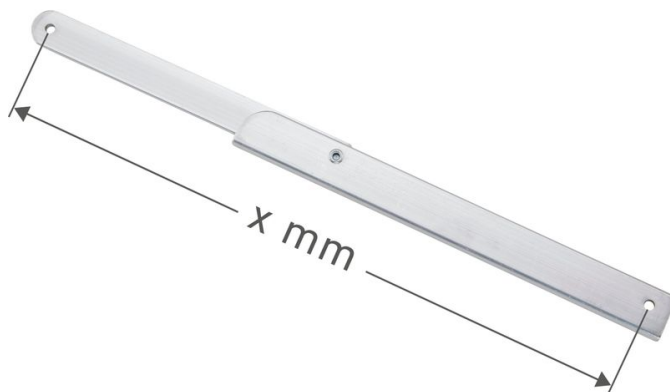

# Kloubová vzp -&bez zarážky, levá

## Základní popis

- Pro stojací žeb žÖá schody Seventec.

## Varianty produktu

SKU <b>800400</b>	SKU <b>800475</b>	SKU <b>800402</b>
Délka <b>422 mm</b>	Délka <b>439 mm</b>	Délka <b>520 mm</b>
SKU <b>800413</b>	SKU <b>800406</b>	SKU <b>800408</b>
Délka <b>559 mm</b>	Délka <b>717 mm</b>	Délka <b>854 mm</b>
SKU <b>800396</b>		

Délka

**874 mm**