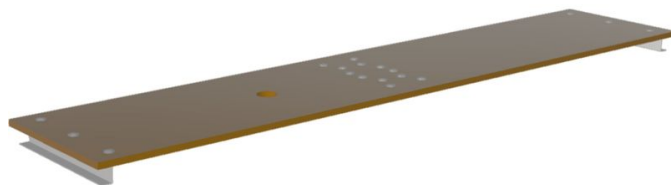

# Sada pro dodatečnou montáž, podesta pro Multimax M

## Základní popis

- 2dílná dřevěná podesta
- Uprostřed sklopná pro prostorově nenáročnou dopravu a skladování.

## Vlastnosti produktu

Material	dřevo
Záruka	Missing translation
Šířka	0.36 m