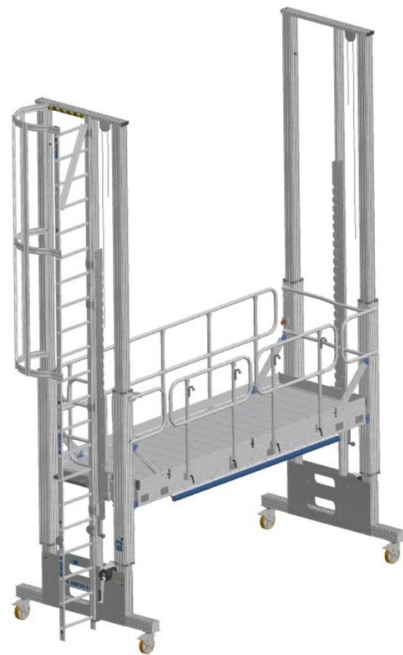

Højdeindstillelig arbejdsplatform - adgange - 40060025

Sikkert arbejde i højder.

Produkt beskrivelse

- Vælg mellem vægstigen, skydestigen og trappen.
Alle adgangsmuligheder kan tilpasses fleksibelt til højderne for en nem opstigning.
- Med en fri højde på op til 4.000 mm når du store højder.