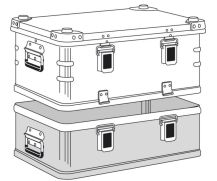

Transportkasse K 470 Plus

- Kappebeholder - 40501

Med K 470 Plus følger ZARGES et innovativt emballagekoncept: et todelt transportsystem, bestående af overdel og underdel. På den måde kan forskellige høje elementer kombineres indbyrdes, og der opstår derved mange variationsmuligheder.

Produkt beskrivelse

- Todelt transportsystem, bestående af overdel og underdel.
- Kan kombineres fleksibelt med 2 basismål, der kan kombineres med overdele i forskellige højder.
- Enkel og ergonomisk adgang til indhold via låget eller ved at tage overdelen af. Dette reducerer løftelængden og muliggør drift af udstyr i kassen.
- Til K 470-serie, der kan stables.
- Kundespecifikke udførelser på forespørgsel.
- Aftagelig overdel og låg udstyret med tætningsliste hele vejen rundt.
- Låg med hængsler i rustfrit stål og skumtætning hele vejen rundt.
- 2 basismål (550 x 350 mm og 750 x 550 mm) fås som standard, specialmål mulige på forespørgsel.
- Ekstra profilering for øget formstabilitet afhængigt af højden.
- Universalkasse til at stable af aluminium.
- Kan stables sikkert med stablehjørner af støbt aluminium.

- Profilsamlinger fuldt svejsede.
- Låsebeslag: Sikring mulig med nøgkelås, plomber, sikringsfjeder eller hængelås (maks. bøjletrykkelse 6 mm).
- Frit gennemgangsmål, ca. 30 mm mindre end indvendigt mål (længde og bredde).
Specialstørrelser på forespørgsel.
- ZARGES Comfort-håndtag til ergonomisk håndtering og belastninger op til 50 kg.
- ZARGES Comfort-lås for ergonomisk betjening og en ekstremt lang levetid.