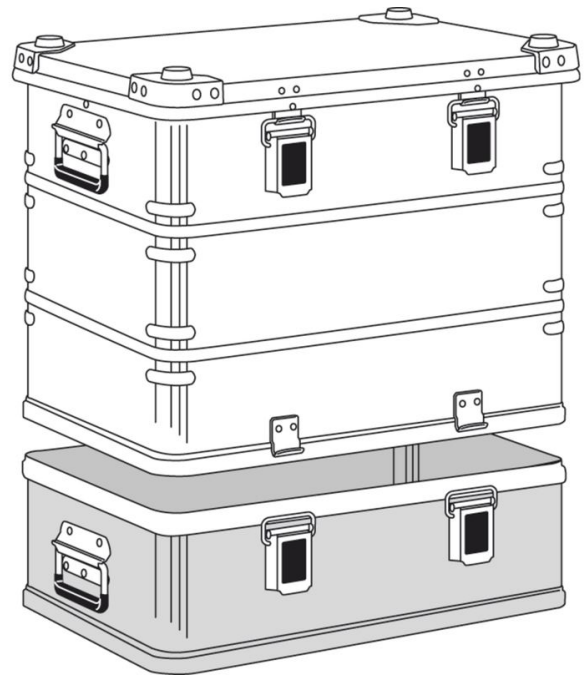

Transportkasse K 470 Plus

- Kappebeholder - 40502

Med K 470 Plus følger ZARGES et innovativt emballagekoncept: et todelt transportsystem, bestående af overdel og underdel. På den måde kan forskellige høje elementer kombineres indbyrdes, og der opstår derved mange variationsmuligheder.

Produkt beskrivelse

- Todelt transportsystem, bestående af overdel og underdel.
- Kan kombineres fleksibelt med 2 basismål, der kan kombineres med overdele i forskellige højder.
- Enkel og ergonomisk adgang til indhold via låget eller ved at tage overdelen af. Dette reducerer løftelængden og muliggør drift af udstyr i kassen.
- Til K 470-serie, der kan stables.
- Kundespecifikke udførelser på forespørgsel.
- Aftagelig overdel og låg udstyret med tætningsliste hele vejen rundt.
- Låg med hængsler i rustfrit stål og skumtætning hele vejen rundt.
- 2 basismål (550 x 350 mm og 750 x 550 mm) fås som standard, specialmål mulige på forespørgsel.
- Ekstra profilering for øget formstabilitet afhængigt af højden.
- Universalkasse til at stable af aluminium.
- Kan stables sikkert med stablehjørner af støbt aluminium.

- Profilsamlinger fuldt svejsede.
- Låsebeslag: Sikring mulig med nøgkelås, plomber, sikringsfjeder eller hængelås (maks. bøjletykkelse 6 mm).
- Frit gennemgangsmål, ca. 30 mm mindre end indvendigt mål (længde og bredde).
Specialstørrelser på forespørgsel.
- ZARGES Comfort-håndtag til ergonomisk håndtering og belastninger op til 50 kg.
- ZARGES Comfort-lås for ergonomisk betjening og en ekstremt lang levetid.