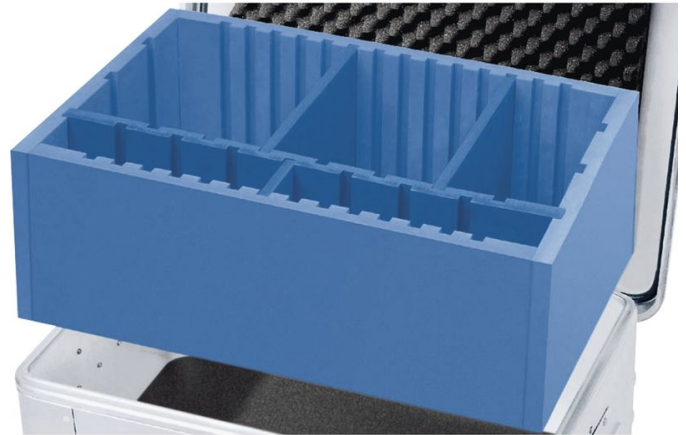

Skillevægssæt - 40730

Produkt beskrivelse

- Det individuelle ordenssystem til store produkter af skumplast af høj kvalitet til selvmontering.
- Inklusive bundskum og selvklæbende æggebakkeskum i låget.
- Passende til serierne K 424 XC, K 470, euroboks og ZARGES-boks.

Produktegenskaber

Bredde	350 mm
Længde	550 mm
Mål	550 mm × 350 mm × 190 mm
Passende fra bredde	350 mm
Passende fra længde	550 mm
Passende til	40568, 40678, 40564, 40701-40703, 40861, 40877
Vægt	1.2 kg

ZARGES Danmark