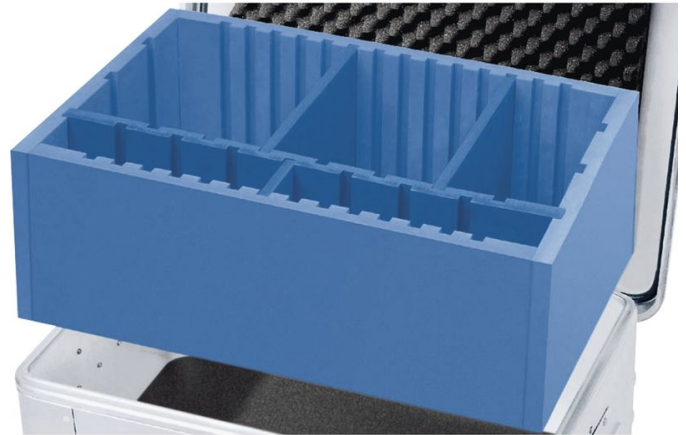

# Skillevægssæt - 40730

## Produkt beskrivelse

- Det individuelle ordenssystem til store produkter af skumplast af høj kvalitet til selvmontering.
- Inklusive bundskum og selvklæbende æggebakkeskum i låget.
- Passende til serierne K 424 XC, K 470, euroboks og ZARGES-boks.

## Produktegenskaber

Bredde	350 mm
Længde	550 mm
Mål	550 mm × 350 mm × 190 mm
Passende fra bredde	350 mm
Passende fra længde	550 mm
Passende til	40568, 40678, 40564, 40701-40703, 40861, 40877
Vægt	1.2 kg