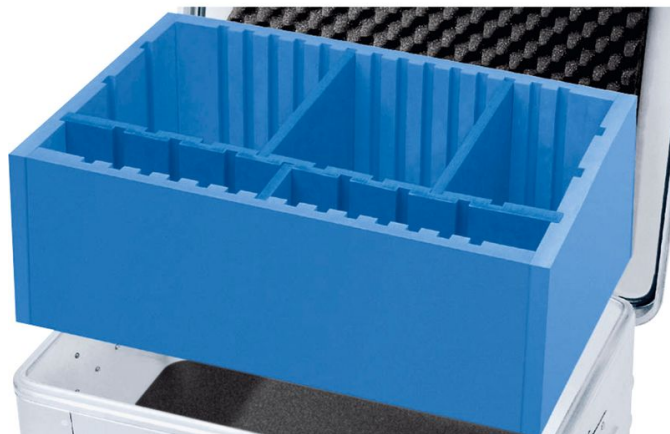

Skillevægsæt 1 - 40730

Produkt beskrivelse

- Det individuelle ordenssystem til store produkter af skumplast af høj kvalitet til selvmontering.
- Inklusive bundskum og selvklæbende æggebakkeskum i låget.
- Passende til serierne K 424 XC, K 470, euroboks og ZARGES-boks.

Produktegenskaber

Bredde 350 mm	Længde 550 mm	Mål 550 mm × 350 mm × 190 mm	Passende fra bredde 350 mm	Passende fra indvendigt mål x
Passende fra længde 550 mm	Passende til 40568, 40678, 40564, 40701-40703, 40861, 40877	Vægt 1.2 kg		