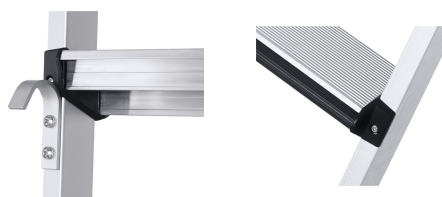

Comfortstep LH - 41402

Den fleksible stige sørger for sikker opstigning ved reoler og kan tilpasses til den ønskede højde.

Produkt beskrivelse

- Den fleksible stige sørger for sikker opstigning ved reoler og kan tilpasses til den ønskede højde.
- Hyldestigerne har to ophængskroge til styreskinner op til Ø 36 mm samt ekstra kroge til lodret opbevaring på hylden.

Hints og særlige funktioner

Angiv venligst ved bestillingen det lodrette mål fra gulvet til rørsinnens øverste kant!

Opfylder standarden EN 131 professionel.

Produktegenskaber

Antal trin	6
Arbejdshøjde	2.75 m
Belastning	max. 150 kg
Coating	eloxeret
Garanti	10 år
Lodret ophængningshøjde	=1,45m-=1,69 m
Maksimal lodret ophængningshøjde	1.69 m
Materiale	Aluminium
Minimal lodret ophængningshøjde	1.45 m

Standarder EN 131 professional

Transportmål 1.660 mm × 380 mm × 100 mm

Trin-vangeforbindelse Skruet

Trinafstand lodret 250 mm

Trindybde 80 mm

Trintype Polstret trinforkant

Vægt 4.5 kg

ZARGES Danmark