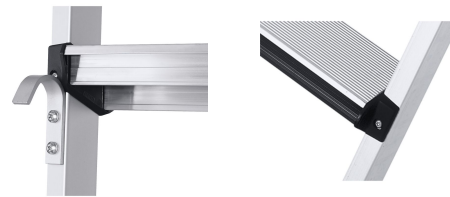

Comfortstep LH - 41402

Den fleksible stige sørger for sikker opstigning ved reoler og kan tilpasses til den ønskede højde.

Produkt beskrivelse

- Den fleksible stige sørger for sikker opstigning ved reoler og kan tilpasses til den ønskede højde.
- Reolophængningsstigerne har to ophængningskroge til føringskinnen samt yderligere kroge til lodret henstilling ved reolen.

Hints og særlige funktioner

Angiv målet fra gulvet til overkanten af rørskinne i forbindelse med bestilling!

Opfylder standarden EN 131 professionel.

Produktegenskaber

Antal trin	6
Arbejdshøjde	2.75 m
Belastning	max. 150 kg
Coating	eloxeret
Garanti	10 år
Lodret ophængningshøjde	=1,45m--1,69 m
Maksimal lodret ophængningshøjde	1.69 m
Materiale	Aluminium
Minimal lodret ophængningshøjde	1.45 m

Standarder EN 131 professional

Transportmål 1.660 mm × 380 mm × 100 mm

Trin-vangeforbindelse Skruet

Trinafstand lodret 250 mm

Trindybde 80 mm

Trintype Polstret trinforkant

Vægt 4.5 kg

ZARGES Danmark