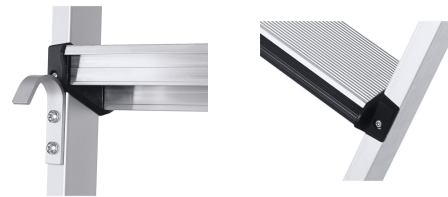

Comfortstep LH - 41403

Den fleksible stige sørger for sikker opstigning ved reoler og kan tilpasses til den ønskede højde.

Produkt beskrivelse

- Den fleksible stige sørger for sikker opstigning ved reoler og kan tilpasses til den ønskede højde.
- Hyldestigerne har to ophængskroge til styreskinner op til Ø 36 mm samt ekstra kroge til lodret opbevaring på hylden.

Hints og særlige funktioner

Angiv venligst ved bestillingen det lodrette mål fra gulvet til rørskindens øverste kant!

Opfylder standarden EN 131 professionel.

Produktegenskaber

Antal trin	7
Arbejdshøjde	3 m
Belastning	max. 150 kg
Coating	eloxeret
Garanti	10 år
Lodret ophængningshøjde	=1,7m--=1,94 m
Maksimal lodret ophængningshøjde	1.94 m
Materiale	Aluminium
Minimal lodret ophængningshøjde	1.7 m

Standarder EN 131 professional

Transportmål 1.900 mm × 380 mm × 100 mm

Trin-vangeforbindelse Skruet

Trinafstand lodret 250 mm

Trindybde 80 mm

Trintype Polstret trinforkant

Vægt 5.2 kg

ZARGES Danmark