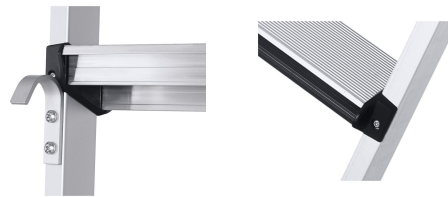

Comfortstep LH - 41404

Den fleksible stige sørger for sikker opstigning ved reoler og kan tilpasses til den ønskede højde.

Produkt beskrivelse

- Den fleksible stige sørger for sikker opstigning ved reoler og kan tilpasses til den ønskede højde.
- Reolophængningsstigerne har to ophængningskroge til føringskinnen samt yderligere kroge til lodret henstilling ved reolen.

Hints og særlige funktioner

Angiv målet fra gulvet til overkanten af rørskinne i forbindelse med bestilling!

Opfylder standarden EN 131 professionel.

Produktegenskaber

Antal trin	8
Arbejdshøjde	3.25 m
Belastning	max. 150 kg
Coating	eloxeret
Garanti	10 år
Lodret ophængningshøjde	=1,95m--2,19 m
Maksimal lodret ophængningshøjde	2.19 m
Materiale	Aluminium
Minimal lodret ophængningshøjde	1.95 m

Standarder EN 131 professional

Transportmål 2.140 mm × 380 mm × 100 mm

Trin-vangeforbindelse Skruet

Trinafstand lodret 250 mm

Trindybde 80 mm

Trintype Polstret trinforkant

Vægt 5.9 kg

ZARGES Danmark