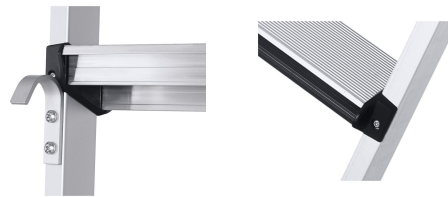

Comfortstep LH - 41404

Den fleksible stige sørger for sikker opstigning ved reoler og kan tilpasses til den ønskede højde.

Produkt beskrivelse

- Den fleksible stige sørger for sikker opstigning ved reoler og kan tilpasses til den ønskede højde.
- Hyldestigerne har to ophængskroge til styreskiner op til Ø 36 mm samt ekstra kroge til lodret opbevaring på hylden.

Hints og særlige funktioner

Angiv venligst ved bestillingen det lodrette mål fra gulvet til rørskinnens øverste kant!

Opfylder standarden EN 131 professionel.

Produktegenskaber

Antal trin	8
Arbejdshøjde	3.25 m
Belastning	max. 150 kg
Coating	eloxeret
Garanti	10 år
Lodret ophængningshøjde	=1,95m-=2,19 m
Maksimal lodret ophængningshøjde	2.19 m
Materiale	Aluminium
Minimal lodret ophængningshøjde	1.95 m

Standarder EN 131 professional

Transportmål 2.140 mm × 380 mm × 100 mm

Trin-vangeforbindelse Skruet

Trinafstand lodret 250 mm

Trindybde 80 mm

Trintype Polstret trinforkant

Vægt 5.9 kg

ZARGES Danmark