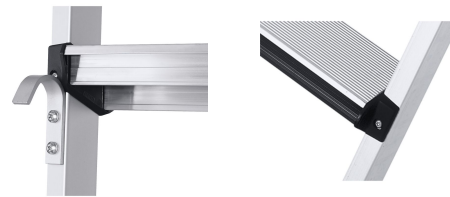

## Comfortstep LH - 41405

Den fleksible stige sørger for sikker opstigning ved reoler og kan tilpasses til den ønskede højde.

### Produkt beskrivelse

- Den fleksible stige sørger for sikker opstigning ved reoler og kan tilpasses til den ønskede højde.
- Hyldestigerne har to ophængskroge til styreskinner op til Ø 36 mm samt ekstra kroge til lodret opbevaring på hylden.

### Hints og særlige funktioner

Angiv venligst ved bestillingen det lodrette mål fra gulvet til rørskindens øverste kant!

Opfylder standarden EN 131 professionel.

### Produktegenskaber

Antal trin	9
Arbejdshøjde	3.5 m
Belastning	max. 150 kg
Coating	eloxeret
Garanti	10 år
Lodret ophængningshøjde	=2,2m-=2,44 m
Maksimal lodret ophængningshøjde	2.44 m
Materiale	Aluminium
Minimal lodret ophængningshøjde	2.2 m