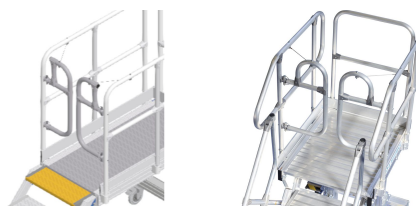

## Produkt beskrivelse

- Kan som standard vælges til en platformbredde på 600, 800 eller 1.000 mm.