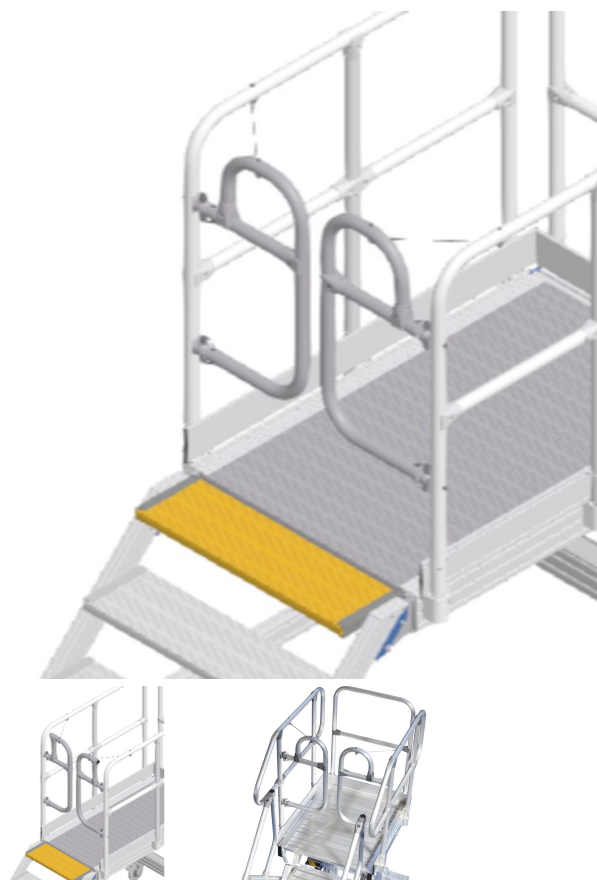

## Produkt beskrivelse

- Kan som standard vælges til en platformbredde på 600, 800 eller 1.000 mm.