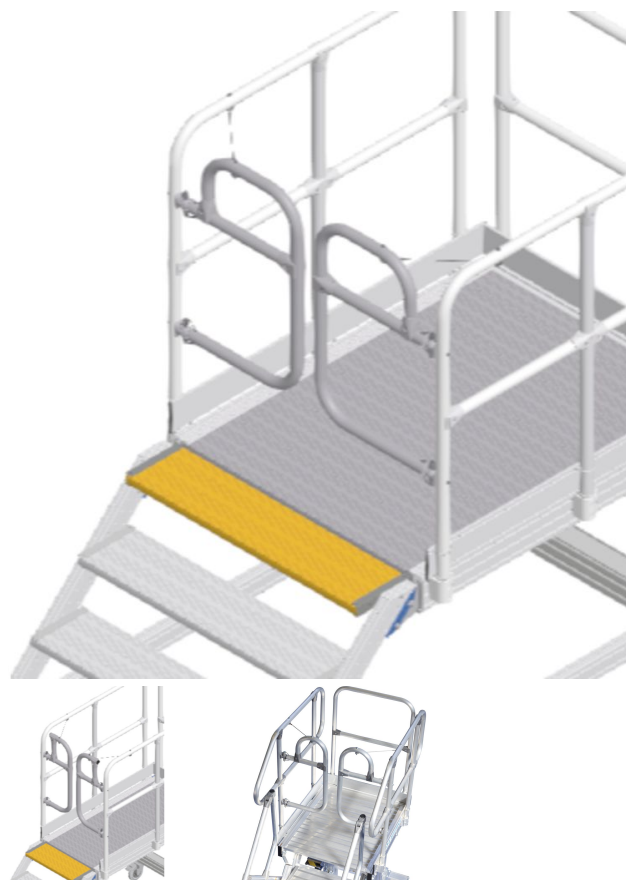

Missing translation - 42300297

Produkt beskrivelse

- Kan som standard vælges til en platformbredde på 600, 800 eller 1.000 mm.

Produktegenskaber

Trinbredde	1000 mm
------------	---------

ZARGES Danmark

Roholmsvej 15