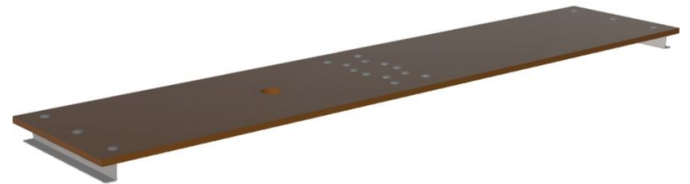

Eftermonteringsæt platform til Multitec M - 42430

Produkt beskrivelse

- 2-delt platform af træ
- Kan klappes sammen i midten for pladsbesparende transport og opbevaring.

Produktegenskaber

Bredde	0.31 m
Garanti	Missing translation
Længde	1.99 m
Materiale	Træ
Passende til	42381
Vægt	4.9 kg