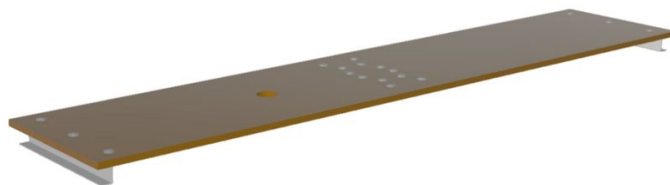

Eftermonteringsæt platform til Multitec M - 42430

Produkt beskrivelse

- 2-delt platform af træ
- Kan klappes sammen i midten for pladsbesparende transport og opbevaring.

Produktegenskaber

Bredde	0.31 m
Garanti	Missing translation
Længde	1.99 m
Materiale	Træ
Passende til	42381
Vægt	4.9 kg