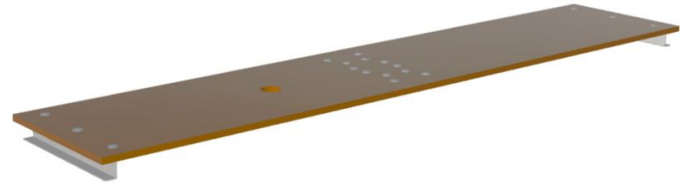

Eftermonteringssæt platform til Multitec M - 42447

Produkt beskrivelse

- 2-delt platform af træ
- Kan klappes sammen i midten for pladsbesparende transport og opbevaring.

Produktegenskaber

Bredde 0.31 m	Garanti Missing translation	Længde 2.55 m	Materiale Træ	Passende til 42382
Vægt 6.1 kg				