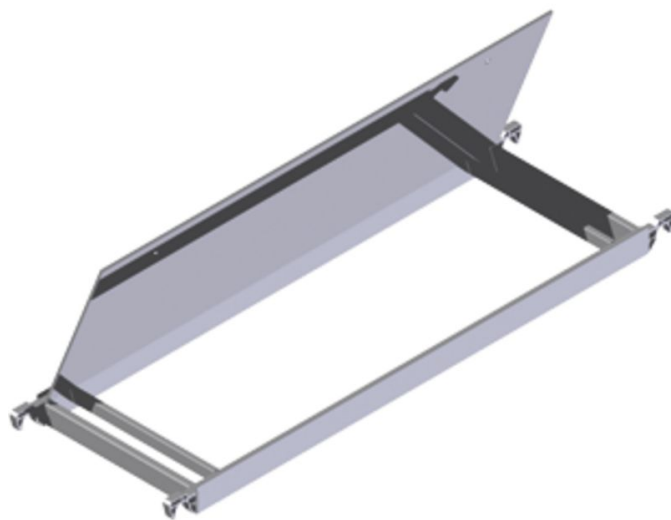

Platform til at klappe op - 42860

Produkt beskrivelse

- Til øverste platform på stilladser med trapper. Med klap, der kan åbnes over hele længden ved hjælp af to håndtagshuller.

Produktegenskaber

Bredde	0.6 m
Vægt	18.1 kg
til stilladslængder	2.5 m