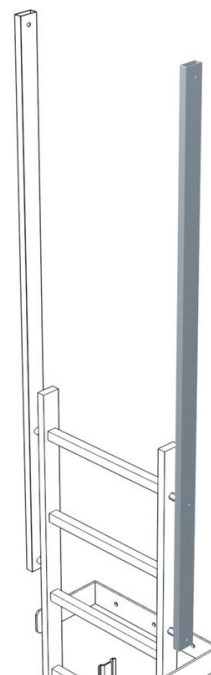

Udstigningsvange, lige - 43243

Produkt beskrivelse

- Mål vange: 60 x 25 mm.
- Samlet længde: 1.770 mm.
- Nyttelængde: 1.380 mm.
- Pris pr. vange.

Hints og særlige funktioner

Som standard kræves der to vanger/gelændere pr. ind-/udstigning. Priser pr. vange/gelænder nedenfor.

Produktegenskaber

Garanti	Materiale	Vægt
10 år	Galvaniseret stål	4.7 kg