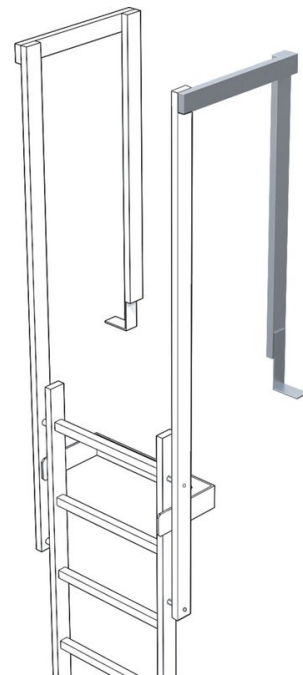

Udstigningsgelænder - 43248

Produkt beskrivelse

- Mål vange: 60 x 25 mm.
- Længde: ca. 1.380 mm med gulvinkel.
- Kun i kombination med bestillingsnr. 43243 eller 44243 (udstigningsvange, lige).

Hints og særlige funktioner

Som standard kræves der to vanger/gelændere pr. ind-/udstigning. Priser pr. vange/gelænder nedenfor.

Produktegenskaber

Garanti	10 år
Materiale	Galvaniseret stål
Vægt	4.6 kg

ZARGES Danmark

Roholmsvej 15
2620 Albertslund