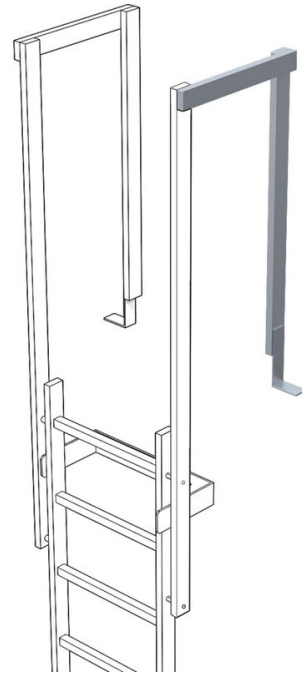

Udstigningsgelænder - 43248

Produkt beskrivelse

- Mål vange: 60 x 25 mm.
- Længde: ca. 1.380 mm med gulvinkel.
- Kun i kombination med bestillingsnr. 43243 eller 44243 (udstigningsvange, lige).

Hints og særlige funktioner

Som standard kræves der to vanger/gelændere pr. ind-/udstigning. Priser pr. vange/gelænder nedenfor.

Produktegenskaber

Garanti	10 år
Materiale	Galvaniseret stål
Vægt	4.6 kg

ZARGES Danmark

Roholmsvej 15
2620 Albertslund