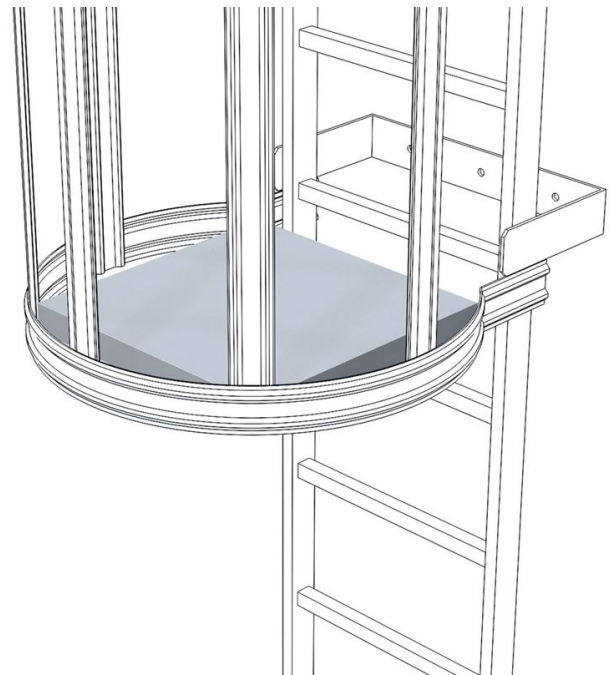

Melleplatform - 43255

Produkt beskrivelse

- Sammenklappelig, kan efter ønske eftermonteres.
- Kan med specialtilladelse anvendes som hvileplatform på faste stiger med enkeltsektioner med rygkurv på over 10,0 m eller ved 6,0 m (på maskiner).
- Kan aflåses med lås på opstillingsstedet.