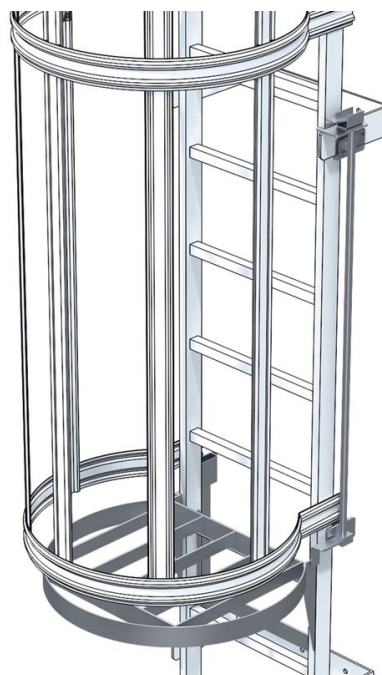

Drejelig indstigningssikring - 43265

Produkt beskrivelse

- Betjening via fodpedal.
- Åbning over skjult fjedermekanisme.
- Nødudløsning i henhold til DIN 14 094-1.

Produktegenskaber

Materiale	Galvaniseret stål
Vægt	15 kg