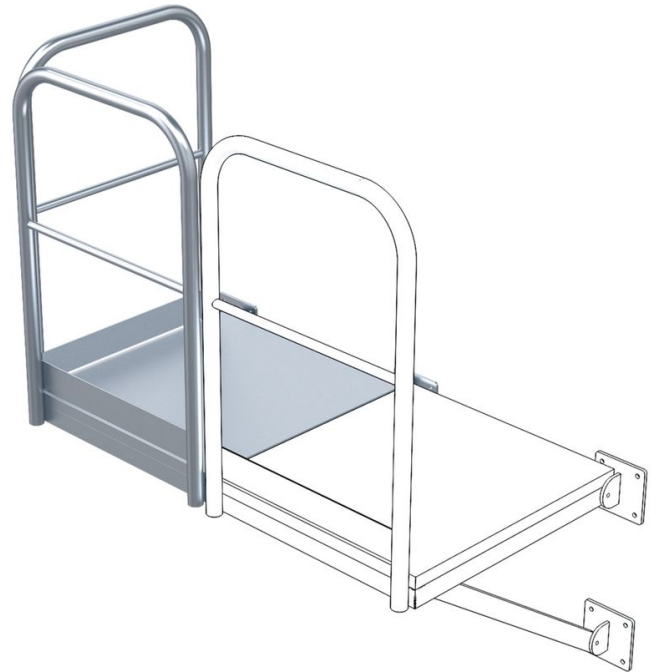

Grundplatform - 43270

Produkt beskrivelse

- Gitterristbelægning med to monteringskonsoller.
- Gelænder på den ene langside og på forsiden.
- Overfladebelastning 4 kN/m².
- Enkelbelastning 2 kN.

Hints og særlige funktioner

Som ind- og udstigning i siden på den faste stige. Kan anvendes på venstre og på højre side af den faste stige.

Produktegenskaber

Bredde	800 mm
Dybde	860 mm
Materiale	Galvaniseret stål
Størrelse B x D	800mm x 860mm
Vægt	75 kg